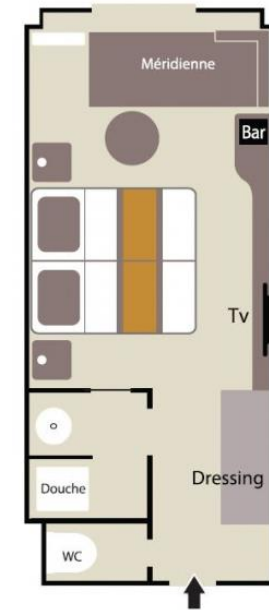

Все палубы обслуживаются лифтом.

Каюты

Супериор

Площадь - 21 кв.м.

- Индивидуальный климат-контроль
- Кровать king-size (может трансформироваться в 2 twin)
- Ванная комната
- Мини-бар
- Телевизор с плоским экраном, спутниковое телевидение
- Письменный стол с канцелярскими принадлежностями
- DVD, CD и Ipod™
- Видео
- Сейф
- Фен
- Банный халат
- Прямой спутниковый телефон
- Электрические розетки 110/220
- Французские туалетные принадлежности
- Сервис 24 часа
- WiFi

Делюкс

Площадь - 19 кв.м + 4 кв.м балкон.

- Индивидуальный климат-контроль
- Кровать king-size (может трансформироваться в 2 twin)
- Ванная комната
- Мини-бар
- Телевизор с плоским экраном, спутниковое телевидение
- Письменный стол с канцелярскими принадлежностями
- DVD, CD и Ipod™
- Видео
- Сейф
- Фен
- Банный халат
- Прямой спутниковый телефон
- Электрические розетки 110/220
- Французские туалетные принадлежности
- Сервис 24 часа
- Wifi

Престиж палуба 4 /палуба 5 /палуба 6

Площадь - 19 кв.м + 4 кв.м балкон.

- Индивидуальный климат-контроль
- Кровать king-size (может трансформироваться в 2 twin)
- Ванная комната
- Мини-бар
- Телевизор с плоским экраном, спутниковое телевидение
- Письменный стол с канцелярскими принадлежностями
- DVD, CD и Ipod™
- Видео
- Сейф
- Фен
- Банный халат
- Прямой спутниковый телефон
- Электрические розетки 110/220
- Французские туалетные принадлежности
- Сервис 24 часа
- Wifi

Люкс Престиж палуба 5 /палуба 6

Площадь - 37 кв.м + 8 кв.м балкон.

- Индивидуальный климат-контроль
- Кровать king-size (может трансформироваться в 2 twin)
- Ванная комната
- Мини-бар
- 2 телевизора с плоским экраном, спутниковое телевидение
- Письменный стол с канцелярскими принадлежностями
- DVD, CD и Irod™
- Видео
- Сейф
- Фен
- Банный халат
- Прямой спутниковый телефон
- Электрические розетки 110/220
- Французские туалетные принадлежности
- Сервис 24 часа
- Wifi
- Большая ванна
- Софа
- Кресло и круглый стол