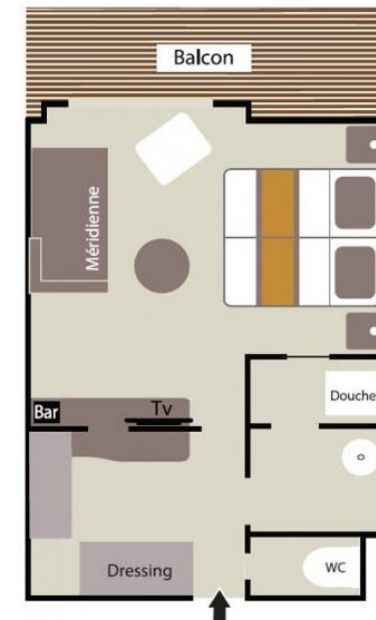

Все палубы обслуживаются лифтом.

Каюты

Супериор

Площадь - 21 кв.м.

- Индивидуальный климат-контроль
- Кровать king-size (может трансформироваться в 2 twin)
- Ванная комната
- Мини-бар
- Телевизор с плоским экраном, спутниковое телевидение
- Письменный стол с канцелярскими принадлежностями
- DVD, CD и Ipod™
- Видео
- Сейф
- Фен
- Банный халат
- Прямой спутниковый телефон
- Электрические розетки 110/220
- Французские туалетные принадлежности
- Сервис 24 часа
- WiFi

Делюкс

Площадь - 19 кв.м + 4 кв.м балкон.

- Индивидуальный климат-контроль
- Кровать king-size (может трансформироваться в 2 twin)
- Ванная комната
- Мини-бар
- Телевизор с плоским экраном, спутниковое телевидение
- Письменный стол с канцелярскими принадлежностями
- DVD, CD и Ipod™
- Видео
- Сейф
- Фен
- Банный халат
- Прямой спутниковый телефон
- Электрические розетки 110/220
- Французские туалетные принадлежности
- Сервис 24 часа
- Wifi

Престиж палуба 4 /палуба 5 /палуба 6

Площадь - 19 кв.м + 4 кв.м балкон.

- Индивидуальный климат-контроль
- Кровать king-size (может трансформироваться в 2 twin)
- Ванная комната
- Мини-бар
- Телевизор с плоским экраном, спутниковое телевидение
- Письменный стол с канцелярскими принадлежностями
- DVD, CD и Ipod™
- Видео
- Сейф
- Фен
- Банный халат
- Прямой спутниковый телефон
- Электрические розетки 110/220
- Французские туалетные принадлежности
- Сервис 24 часа
- Wifi

Люкс Делюкс

Площадь - 27 кв.м + 5 кв.м балкон.

- Индивидуальный климат-контроль
- Кровать king-size (может трансформироваться в 2 twin)
- Ванная комната
- Мини-бар
- Телевизор с плоским экраном, спутниковое телевидение
- Письменный стол с канцелярскими принадлежностями
- DVD, CD и Ipod™
- Видео
- Сейф
- Фен
- Банный халат
- Прямой спутниковый телефон
- Электрические розетки 110/220
- Французские туалетные принадлежности
- Сервис 24 часа
- Wifi
- Софа
- Кресло и круглый стол