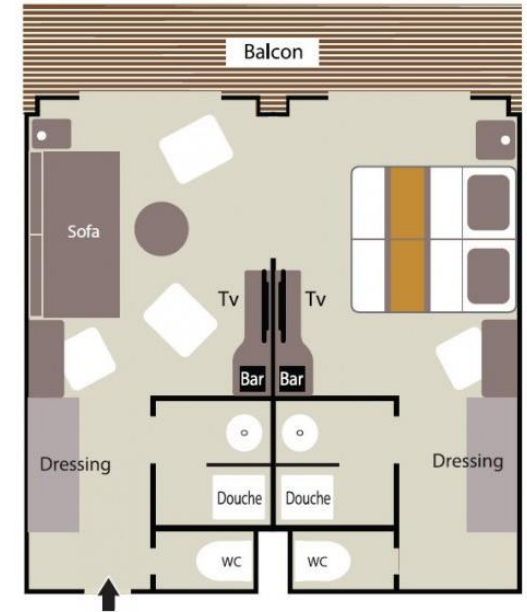

Все палубы обслуживаются лифтом.

Каюты

Супериор

Площадь - 21 кв.м.

- Индивидуальный климат-контроль
- Кровать king-size (может трансформироваться в 2 twin)
- Ванная комната
- Мини-бар
- Телевизор с плоским экраном, спутниковое телевидение
- Письменный стол с канцелярскими принадлежностями
- DVD, CD и Ipod™
- Видео
- Сейф
- Фен
- Банный халат
- Прямой спутниковый телефон
- Электрические розетки 110/220
- Французские туалетные принадлежности
- Сервис 24 часа
- WiFi

Престиж палуба 4 /палуба 5 /палуба 6

Площадь - 19 кв.м + 4 кв.м балкон.

- Индивидуальный климат-контроль
- Кровать king-size (может трансформироваться в 2 twin)
- Ванная комната
- Мини-бар
- Телевизор с плоским экраном, спутниковое телевидение
- Письменный стол с канцелярскими принадлежностями
- DVD, CD и Ipod™
- Видео
- Сейф
- Фен
- Банный халат
- Прямой спутниковый телефон
- Электрические розетки 110/220
- Французские туалетные принадлежности
- Сервис 24 часа
- Wifi

Люкс Делюкс

Площадь - 27 кв.м + 5 кв.м балкон.

- Индивидуальный климат-контроль
- Кровать king-size (может трансформироваться в 2 twin)
- Ванная комната
- Мини-бар
- Телевизор с плоским экраном, спутниковое телевидение
- Письменный стол с канцелярскими принадлежностями
- DVD, CD и Ipod™
- Видео
- Сейф
- Фен
- Банный халат
- Прямой спутниковый телефон
- Электрические розетки 110/220
- Французские туалетные принадлежности
- Сервис 24 часа
- Wifi
- Софа
- Кресло и круглый стол

Люкс Престиж палуба 5 /палуба 6

Площадь - 37 кв.м + 8 кв.м балкон.

- Индивидуальный климат-контроль
- Кровать king-size (может трансформироваться в 2 twin)
- Ванная комната
- Мини-бар
- 2 телевизора с плоским экраном, спутниковое телевидение
- Письменный стол с канцелярскими принадлежностями
- DVD, CD и Irod™
- Видео
- Сейф
- Фен
- Банный халат
- Прямой спутниковый телефон
- Электрические розетки 110/220
- Французские туалетные принадлежности
- Сервис 24 часа
- Wifi
- Большая ванна
- Софа
- Кресло и круглый стол