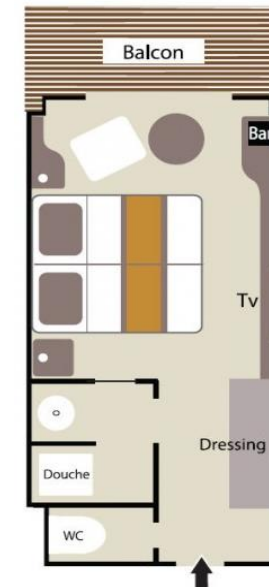

Все палубы обслуживаются лифтом.

Каюты

Супериор

Площадь - 21 кв.м.

- Индивидуальный климат-контроль
- Кровать king-size (может трансформироваться в 2 twin)
- Ванная комната
- Мини-бар
- Телевизор с плоским экраном, спутниковое телевидение
- Письменный стол с канцелярскими принадлежностями
- DVD, CD и Ipod™
- Видео
- Сейф
- Фен
- Банный халат
- Прямой спутниковый телефон
- Электрические розетки 110/220
- Французские туалетные принадлежности
- Сервис 24 часа
- WiFi

Делюкс

Площадь - 19 кв.м + 4 кв.м балкон.

- Индивидуальный климат-контроль
- Кровать king-size (может трансформироваться в 2 twin)
- Ванная комната
- Мини-бар
- Телевизор с плоским экраном, спутниковое телевидение
- Письменный стол с канцелярскими принадлежностями
- DVD, CD и Ipod™
- Видео
- Сейф
- Фен
- Банный халат
- Прямой спутниковый телефон
- Электрические розетки 110/220
- Французские туалетные принадлежности
- Сервис 24 часа
- Wifi

Престиж палуба 4 /палуба 5 /палуба 6

Площадь - 19 кв.м + 4 кв.м балкон.

- Индивидуальный климат-контроль
- Кровать king-size (может трансформироваться в 2 twin)
- Ванная комната
- Мини-бар
- Телевизор с плоским экраном, спутниковое телевидение
- Письменный стол с канцелярскими принадлежностями
- DVD, CD и Ipod™
- Видео
- Сейф
- Фен
- Банный халат
- Прямой спутниковый телефон
- Электрические розетки 110/220
- Французские туалетные принадлежности
- Сервис 24 часа
- Wifi

Люкс Делюкс

Площадь - 27 кв.м + 5 кв.м балкон.

- Индивидуальный климат-контроль
- Кровать king-size (может трансформироваться в 2 twin)
- Ванная комната
- Мини-бар
- Телевизор с плоским экраном, спутниковое телевидение
- Письменный стол с канцелярскими принадлежностями
- DVD, CD и Ipod™
- Видео
- Сейф
- Фен
- Банный халат
- Прямой спутниковый телефон
- Электрические розетки 110/220
- Французские туалетные принадлежности
- Сервис 24 часа
- Wifi
- Софа
- Кресло и круглый стол